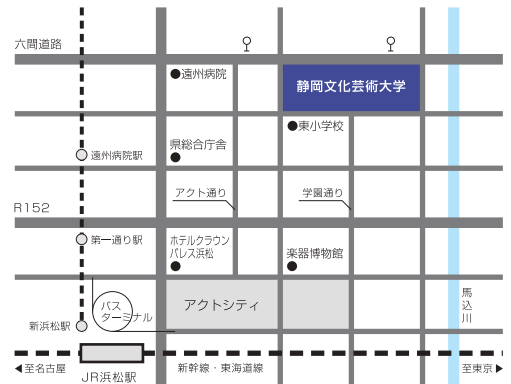

○グループ展：INTERNATIONAL METALWORK - 金属とその周辺（静岡文化芸術大学ギャラリー）、ドローイングをめぐって（茨城県つくば美術館）、平城遷都 1300 年記念 - 現代メタルアート展（奈良平城宮跡）、あらがね展（銀座幸伸ギャラリー）、スクエア展（ギャラリー 58）他多数。○モニュメント制作：大阪日航ホテル、福島県富岡庁舎、鹿児島県庁、浜松ワインセラー扉鉄装飾、他多数。

■会 期 2021年11月13日(土)～11月28日(日) 会期中無休

10:30～18:00

■会 場 静岡文化芸術大学 ギャラリー 入場無料

〒430-8533 静岡県浜松市中区中央 2-1-1

■同時開催 ①山本ゼミ卒業生作品展

出品作家 山浦陽介・前田直樹・マノミホ・田中英子・小倉夏樹  
高橋あずさ・吉田麻代・田邊悠太

②後期公開講座 匠とデザイン

13日(土) 13:00 作家ギャラリートーク

28日(日) 13:00 トークセッション <鍛金・染・織・漆>

■主 催 静岡文化芸術大学 文化・芸術研究センター

■お問合せ 静岡文化芸術大学 地域連携室 TEL:053-457-6105

※新型コロナウイルス感染症対策のため、展覧会の会期等を変更する場合があります。最新の情報は大学ホームページをご確認ください。

※大学には一般の方の駐車場がございません。公共交通機関または近隣の有料駐車場をご利用ください。

公立大学法人

# 静岡文化芸術大学

SUAC

交通アクセス QR コード