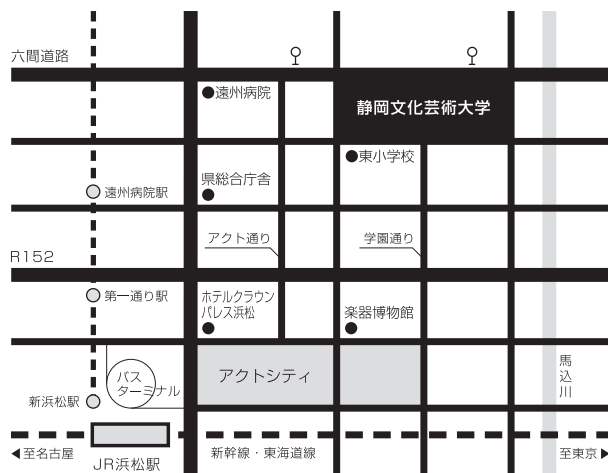

2020年12月 逝去。

[交通アクセス]

JR浜松駅より徒歩15分。

遠州鉄道「遠州病院駅」下車、徒歩8分。

遠鉄バス 浜松駅北口バスターミナル10番のりば バス停「文化芸術大学」下車

※本学には一般の方の駐車場はございません。

公共交通機関をご利用いただくか、近隣の有料駐車場をご利用ください。

公立大学法人
静岡文化芸術大学