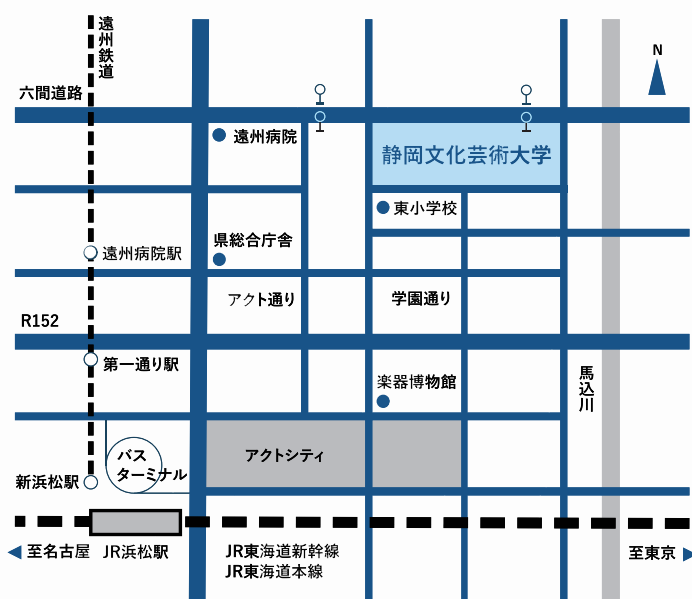

## アクセス

本学には駐車場がありませんので、  
お越しの際は公共の交通機関をご利用ください。

### ○ JR

浜松駅下車、徒歩15分

### ○ 遠州鉄道

遠州病院駅下車、徒歩8分

### ○ 遠鉄バス

浜松駅北口バスターミナル 10番のりば  
バス停「文化芸術大学」下車

※10番のりばから出ているバスは「文化芸術大学」バス停を  
通ります。ただし、系統番号2番を除きます。