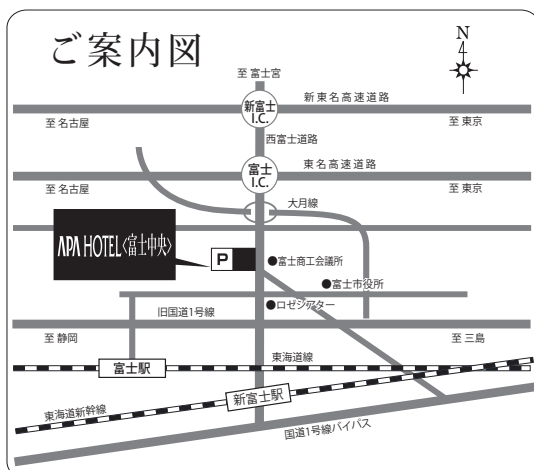

構造的なものの見方で、日常を、もっと楽しく。

デザインカ学 展

2019年 **5月2日 (木)** 14時-21時

5月3日 (金) 10時-17時

会場 ポートホール

静岡県富士市 富士中央アパホテル1階

デザインカ学 あ～ん

「あ」あな 穴

そもそも中身は何もない。

体験重視の展示で伝えたい『デザインカ学』

・作品展示

4コマ教材を眺める / 100円均一の商品で感じる / 日常こそが大事!に気づく

・体験コーナー

模造紙ブリッジ体験 / オリジナル七文字制作 / 絵本をちょっと読んでみる

・授業やプロジェクトの紹介映像

授業のグループ課題 / 木造耐力壁ジャパンカップ など

・たった15分間の模擬授業

「ぼうさい」について少しだけ考えてみる (両日とも15時～15時15分)

出入り自由 **入場無料** 来場者は駐車料金3時間無料

Copyright 仕掛屋タマゴロウ. All Rights Reserved.

岩崎敏之の個展です 2日間とも会場に常駐します。

<https://be-do-see.com/structure/>

連休期間中

富士山観光ついでにお立ち寄りください。

○新東名 新富士I.C.より車で5分